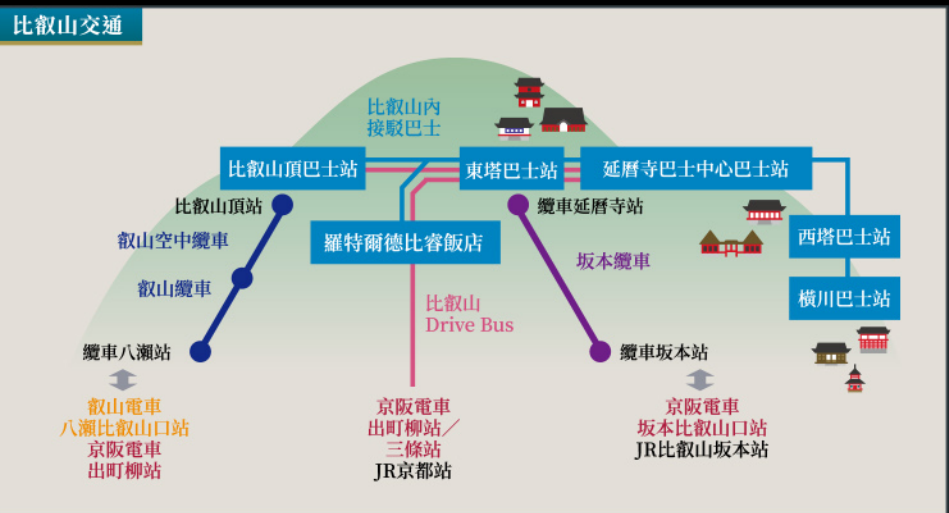

# 比叡山、琵琶湖 詳細圖

刊載內容為2018年1月資訊。可能因情況變更，敬請包涵。

比叡山・琵琶湖<山與水與光之迴廊>  
<https://www.hieizan.gr.jp/>

比叡山延曆寺  
<http://www.hieizan.or.jp/>

比叡山振興會議