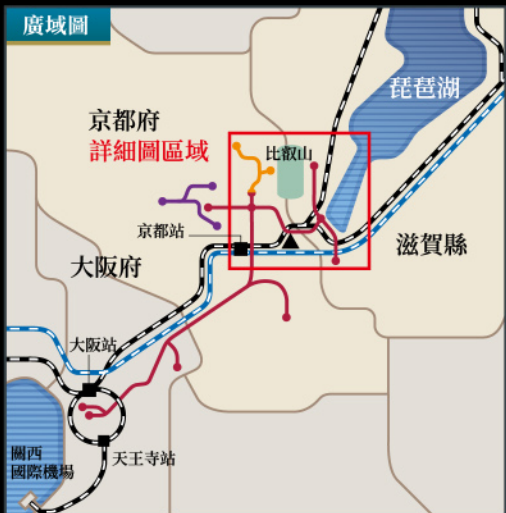

# 比叡山、琵琶湖 詳細圖

刊載內容為2018年1月資訊。可能因情況變更，敬請包涵。

比叡山・琵琶湖<山與水與光之迴廊>  
<https://www.hieizan.gr.jp/>

比叡山延曆寺  
<http://www.hieizan.or.jp/>

比叡山振興會議